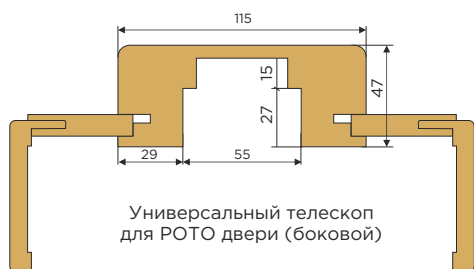

Базовый комплект:

1. Дверное полотно с врезкой под замок и механизм, в комплекте с щетками.
2. Система открывания «Рото h2000» MORELLI Swing стандарт (на высоту 2000 мм), компл.
3. Система открывания «Рото h2100» MORELLI Swing стандарт (на высоту 2100 мм), компл.
4. Система открывания «Рото h1700-2484» MORELLI Swing нестандарт (на высоту 1700-2484 мм), компл.
5. Щетки MORELLI Swing brush black/white 2150 мм, компл.
6. Замок/защелка магнитная АРЕС
7. Коробочный брус Рото универсальный - 1 комп.
8. Для оформления проема используются: наличник плоский, гладкий, фигурный универсальный, балясина, пилястра универсальная; добор универсальный

Открытие внутрь

Открытие наружу

Дополнительная комплектация - SWING BRUSH
Длина 2150 мм

Минимальная толщина проема 115 мм. При большей толщине, дополнительно применяются доборы универсального телескопического погонажа.

Таблица соответствия размерности дверных проемов и дверных полотен без порога

допустимые размеры дверного проема, ШхВ	ШИРИНА ПОЛОТНА								
	600	650	700	750	800	850	900	950	
ВЫСОТА ПОЛОТНА	2000	720-760 x 2070-2100	770-810 x 2070-2100	820-860 x 2070-2100	870-910 x 2070-2100	920-960 x 2070-2100	970-1010 x 2070-2100	1020-1060 x 2070-2100	1070-1110 x 2070-2100
	2100	720-760 x 2170-2200	770-810 x 2170-2200	820-860 x 2170-2200	870-910 x 2170-2200	920-960 x 2170-2200	970-1010 x 2170-2200	1020-1060 x 2170-2200	1070-1110 x 2170-2200
	2200*	720-760 x 2270-2300	770-810 x 2270-2300	820-860 x 2270-2300	870-910 x 2270-2300	920-960 x 2270-2300	970-1010 x 2270-2300	1020-1060 x 2270-2300	1070-1110 x 2270-2300
	2300*	720-760 x 2370-2400	770-810 x 2370-2400	820-860 x 2370-2400	870-910 x 2370-2400	920-960 x 2370-2400	970-1010 x 2370-2400	1020-1060 x 2370-2400	1070-1110 x 2370-2400
	2400*	720-760 x 2470-2500	770-810 x 2470-2500	820-860 x 2470-2500	870-910 x 2470-2500	920-960 x 2470-2500	970-1010 x 2470-2500	1020-1060 x 2470-2500	1070-1110 x 2470-2500