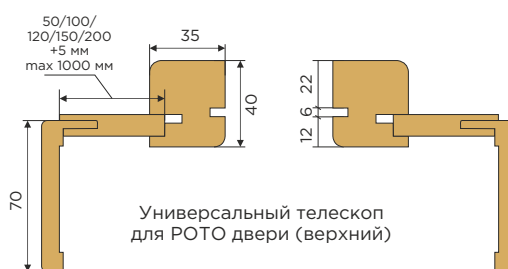

Базовый комплект:

1. Дверное полотно с врезкой под замок и механизм, в комплекте с щетками.
2. Система открывания «Рото h2000» MORELLI Swing стандарт (на высоту 2000 мм), компл.
3. Система открывания «Рото h2100» MORELLI Swing стандарт (на высоту 2100 мм), компл.
4. Система открывания «Рото h1700-2484» MORELLI Swing нестандарт (на высоту 1700-2484 мм), компл.
5. Щетки MORELLI Swing brush black/white 2150 мм, компл.
6. Замок/защелка магнитная АРЕС
7. Коробочный брус Рото универсальный - 1 комп.
8. Для оформления проема используются: наличник плоский, гладкий, фигурный универсальный, балясина, пилястра универсальная; добор универсальный

Открытие внутрь

Открытие наружу

Дополнительная комплектация - SWING BRUSH
Длина 2150 мм

Минимальная толщина проема 115 мм. При большей толщине, дополнительно применяются доборы универсального телескопического погонажа.