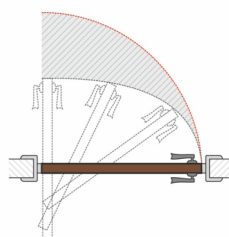

СИСТЕМА ОТКРЫВАНИЯ РОТО / РОТО

Для полотна толщиной
35 мм

РОТО система - принцип совместного действия распашного, раздвижного, маятникового механизма. Рото система привлекает к себе особое внимание дизайнеров и владельцев квартир, ориентированных на поиск решения экономии пространства. Полотно при такой системе открывается в разные стороны и в распахнутом состоянии створка располагается перпендикулярно стене, оказываясь сразу в двух смежных помещениях на 50% от своей ширины.

Технология сборки блока межкомнатных дверей для РОТО системы считается сложной. Фабрика дверей GEONA изготавливает дверные полотна и поставляет их с РОТО системой и готовым блоком (РОТО короб), позволяющий применять подобную систему. Для отделки проема могут использоваться изделия наружного оформления телескопического универсального погонажа. В комплект РОТО системы входит достаточно много составляющих, рекомендаций по комплектации является использование, обязательно, магнитного замка. В противном случае створку сложно будет зафиксировать в закрытом положении. Для поворотно сдвижной двери подходят те же ручки, что и для распашных полотен.

Базовый комплект:

1. Дверное полотно с врезкой под замок и механизм, в комплекте с щетками.
2. Система открывания «Рото h2000» MORELLI Swing стандарт (на высоту 2000 мм), компл.
3. Система открывания «Рото h2100» MORELLI Swing стандарт (на высоту 2100 мм), компл.
4. Система открывания «Рото h1700-2484» MORELLI Swing нестандарт (на высоту 1700-2484 мм), компл.
5. Щетки MORELLI Swing brush black/white 2150 мм, компл.
6. Замок/защелка магнитная АРЕС
7. Коробочный брус Рото универсальный - 1 комп.
8. Для оформления проема используются: наличник плоский, гладкий, фигурный универсальный, балясина, пилястра универсальная; добор универсальный

Открытие внутрь

Открытие наружу

Дополнительная комплектация - SWING BRUSH
Длина 2150 мм

Минимальная толщина проема 115 мм. При большей толщине, дополнительно применяются доборы универсального телескопического погонажа.