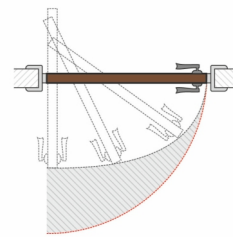

СИСТЕМА ОТКРЫВАНИЯ РОТО / РОТО

Для полотна толщиной
35 мм

РОТО система - принцип совместного действия распашного, раздвижного, маятникового механизма. Рото система привлекает к себе особое внимание дизайнеров и владельцев квартир, ориентированных на поиск решения экономии пространства. Полотно при такой системе открывается в разные стороны и в распахнутом состоянии створка располагается перпендикулярно стене, оказываясь сразу в двух смежных помещениях на 50% от своей ширины.

Технология сборки блока межкомнатных дверей для РОТО системы считается сложной. Фабрика дверей GEONA изготавливает дверные полотна и поставляет их с РОТО системой и готовым блоком (РОТО короб), позволяющий применять подобную систему. Для отделки проема могут использоваться изделия наружного оформления телескопического универсального погонажа. В комплект РОТО системы входит достаточно много составляющих, рекомендаций по комплектации является использование, обязательно, магнитного замка. В противном случае створку сложно будет зафиксировать в закрытом положении. Для поворотно сдвижной двери подходят те же ручки, что и для распашных полотен.

Базовый комплект:

1. Дверное полотно с врезкой под замок и механизм, в комплекте с щетками.
2. Система открывания «Рото h2000» MORELLI Swing стандарт (на высоту 2000 мм), компл.
3. Система открывания «Рото h2100» MORELLI Swing стандарт (на высоту 2100 мм), компл.
4. Система открывания «Рото h1700-2484» MORELLI Swing нестандарт (на высоту 1700-2484 мм), компл.
5. Щетки MORELLI Swing brush black/white 2150 мм, компл.
6. Замок/защелка магнитная АРЕС
7. Коробочный брус Рото универсальный - 1 комп.
8. Для оформления проема используются: наличник плоский, гладкий, фигурный универсальный, балясина, пилястра универсальная; добор универсальный

Открытие внутрь

Открытие наружу

Дополнительная комплектация - SWING BRUSH
Длина 2150 мм

Минимальная толщина проема 115 мм. При большей толщине, дополнительно применяются доборы универсального телескопического погонажа.